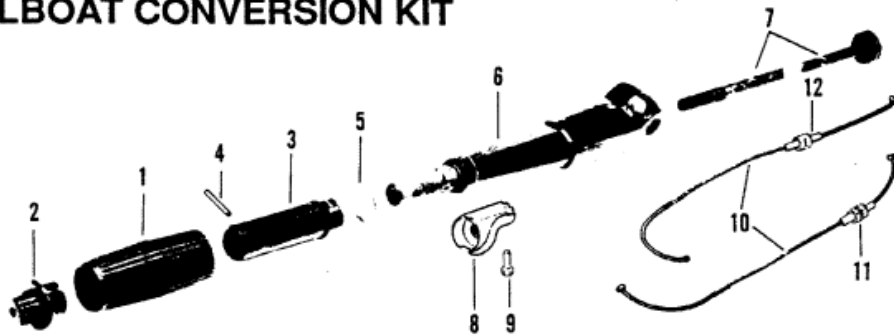

SAILBOAT CONVERSION KIT

Parts List						
Ref	Class	Part	Description	Qty	Comment	Footnote
		87144A 2	SAIL BOAT CONVERSION KIT	1		
1		60854	GRIP	1		
2		77237	CAP	1		
3		77238A 1	HANDLE	1		
4	17	31656	PIN	1		
5	12	62252	WASHER	1		
6		87144	ARM	1		
7		97379 1	SHAFT	1		
8		77203	BLOCK	1		
9	10	69069	SCREW	1		
10		86210	CABLE	2		
11	12	37998	WASHER	4		
12	11	21825	NUT	4		